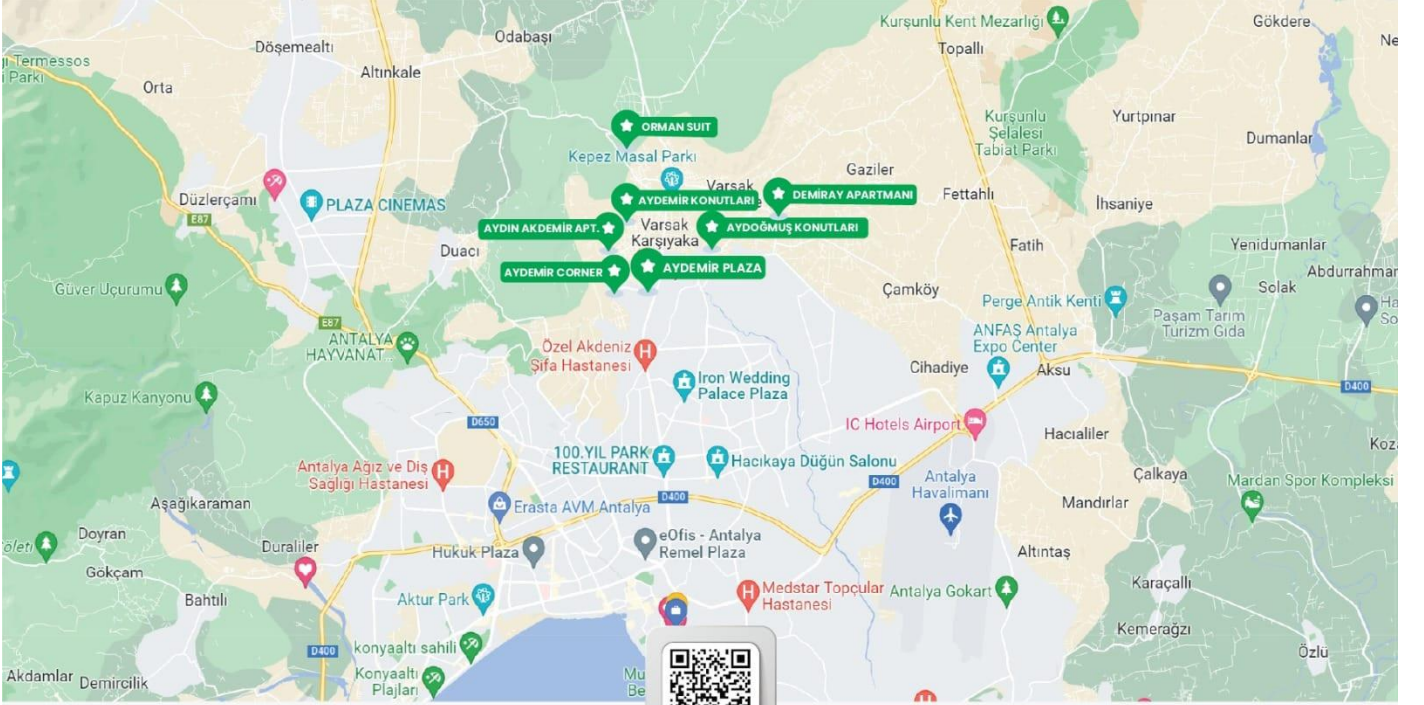

Satış Ofisi
0 (242) 417 53 53
Gsm : 0 (532) 478 24 60

AYDEMİR
İnşaat & Emlak

www.durmusaaydemir.com
aydemirinsaatemlak@hotmail.com